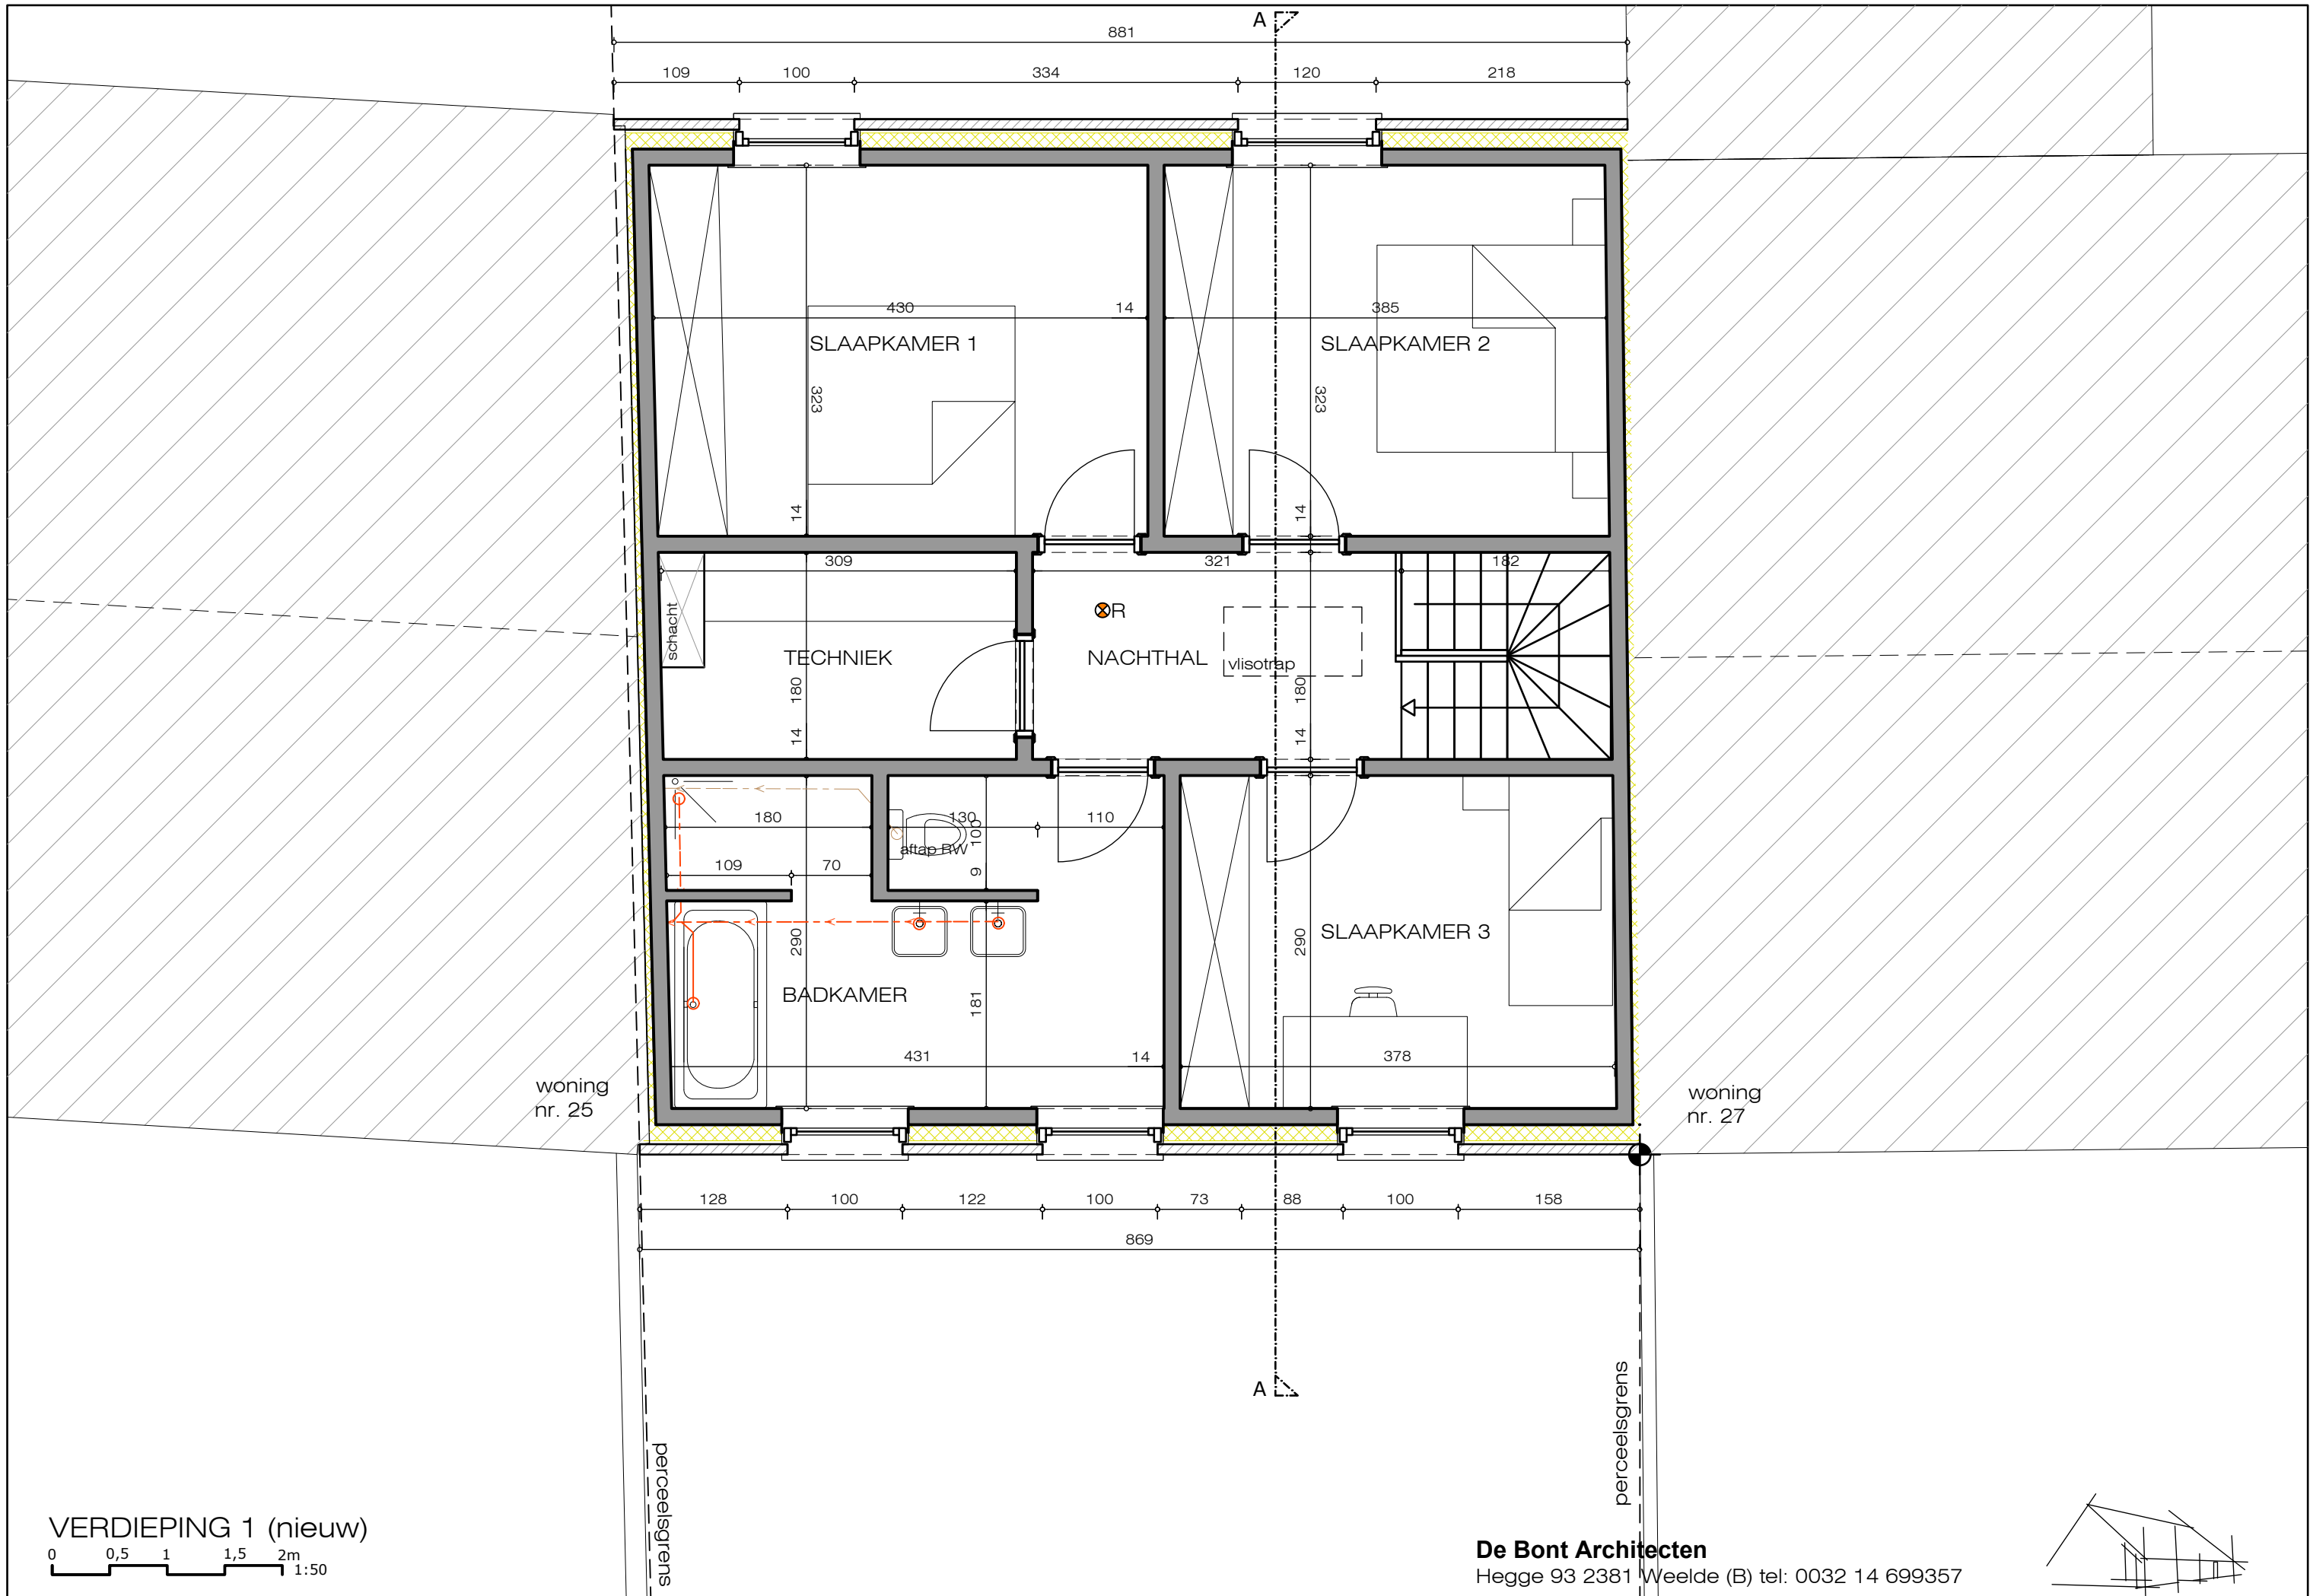

VERDIEPING 1 (nieuw)
0 0,5 1 1,5 2m
1:50

De Bont Architecten
Hegge 93 2381 Weelde (B) tel: 0032 14 699357