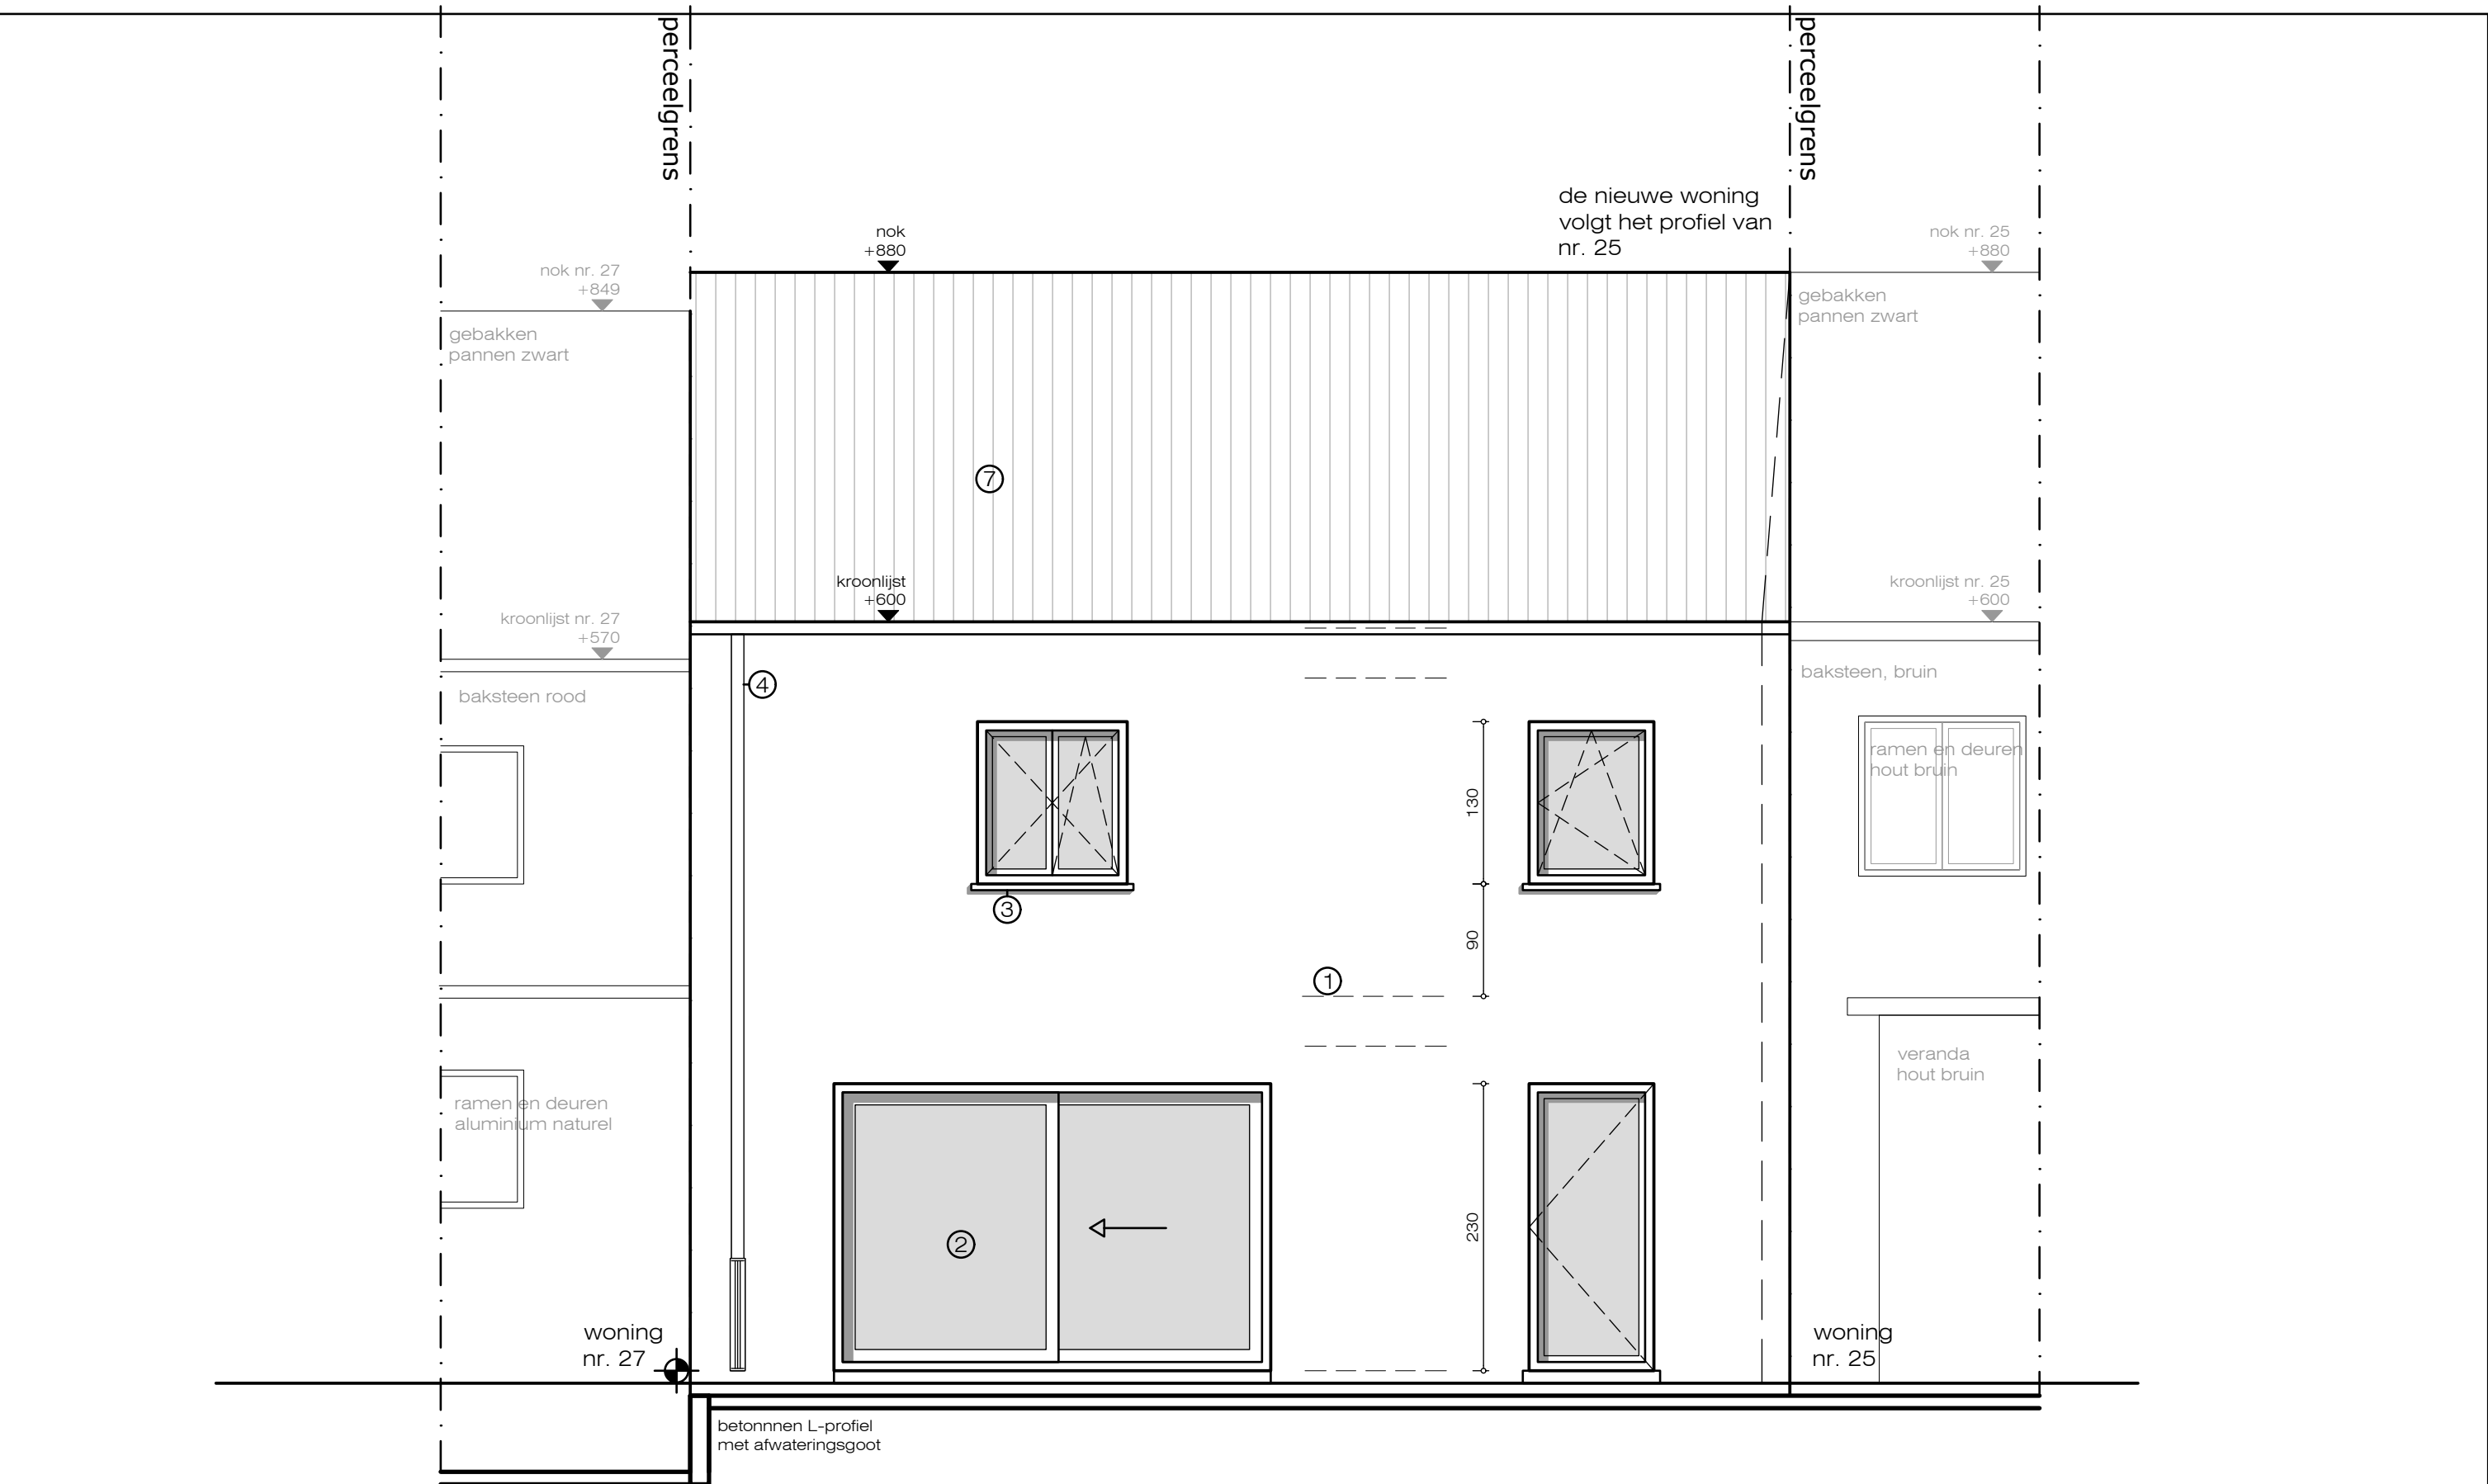

VOORGEVEL (nieuw)  
 0 0,5 1 1,5 2m  
 1:50

**De Bont Architecten**  
 Hegge 93 2381 Weelde (B) tel: 0032 14 699357

contour nr. 27

LINKERGEVEL (nieuw)  
0 0,5 1 1,5 2m  
1:50

**De Bont Architecten**  
Hegge 93 2381 Weelde (B) tel: 0032 14 699357