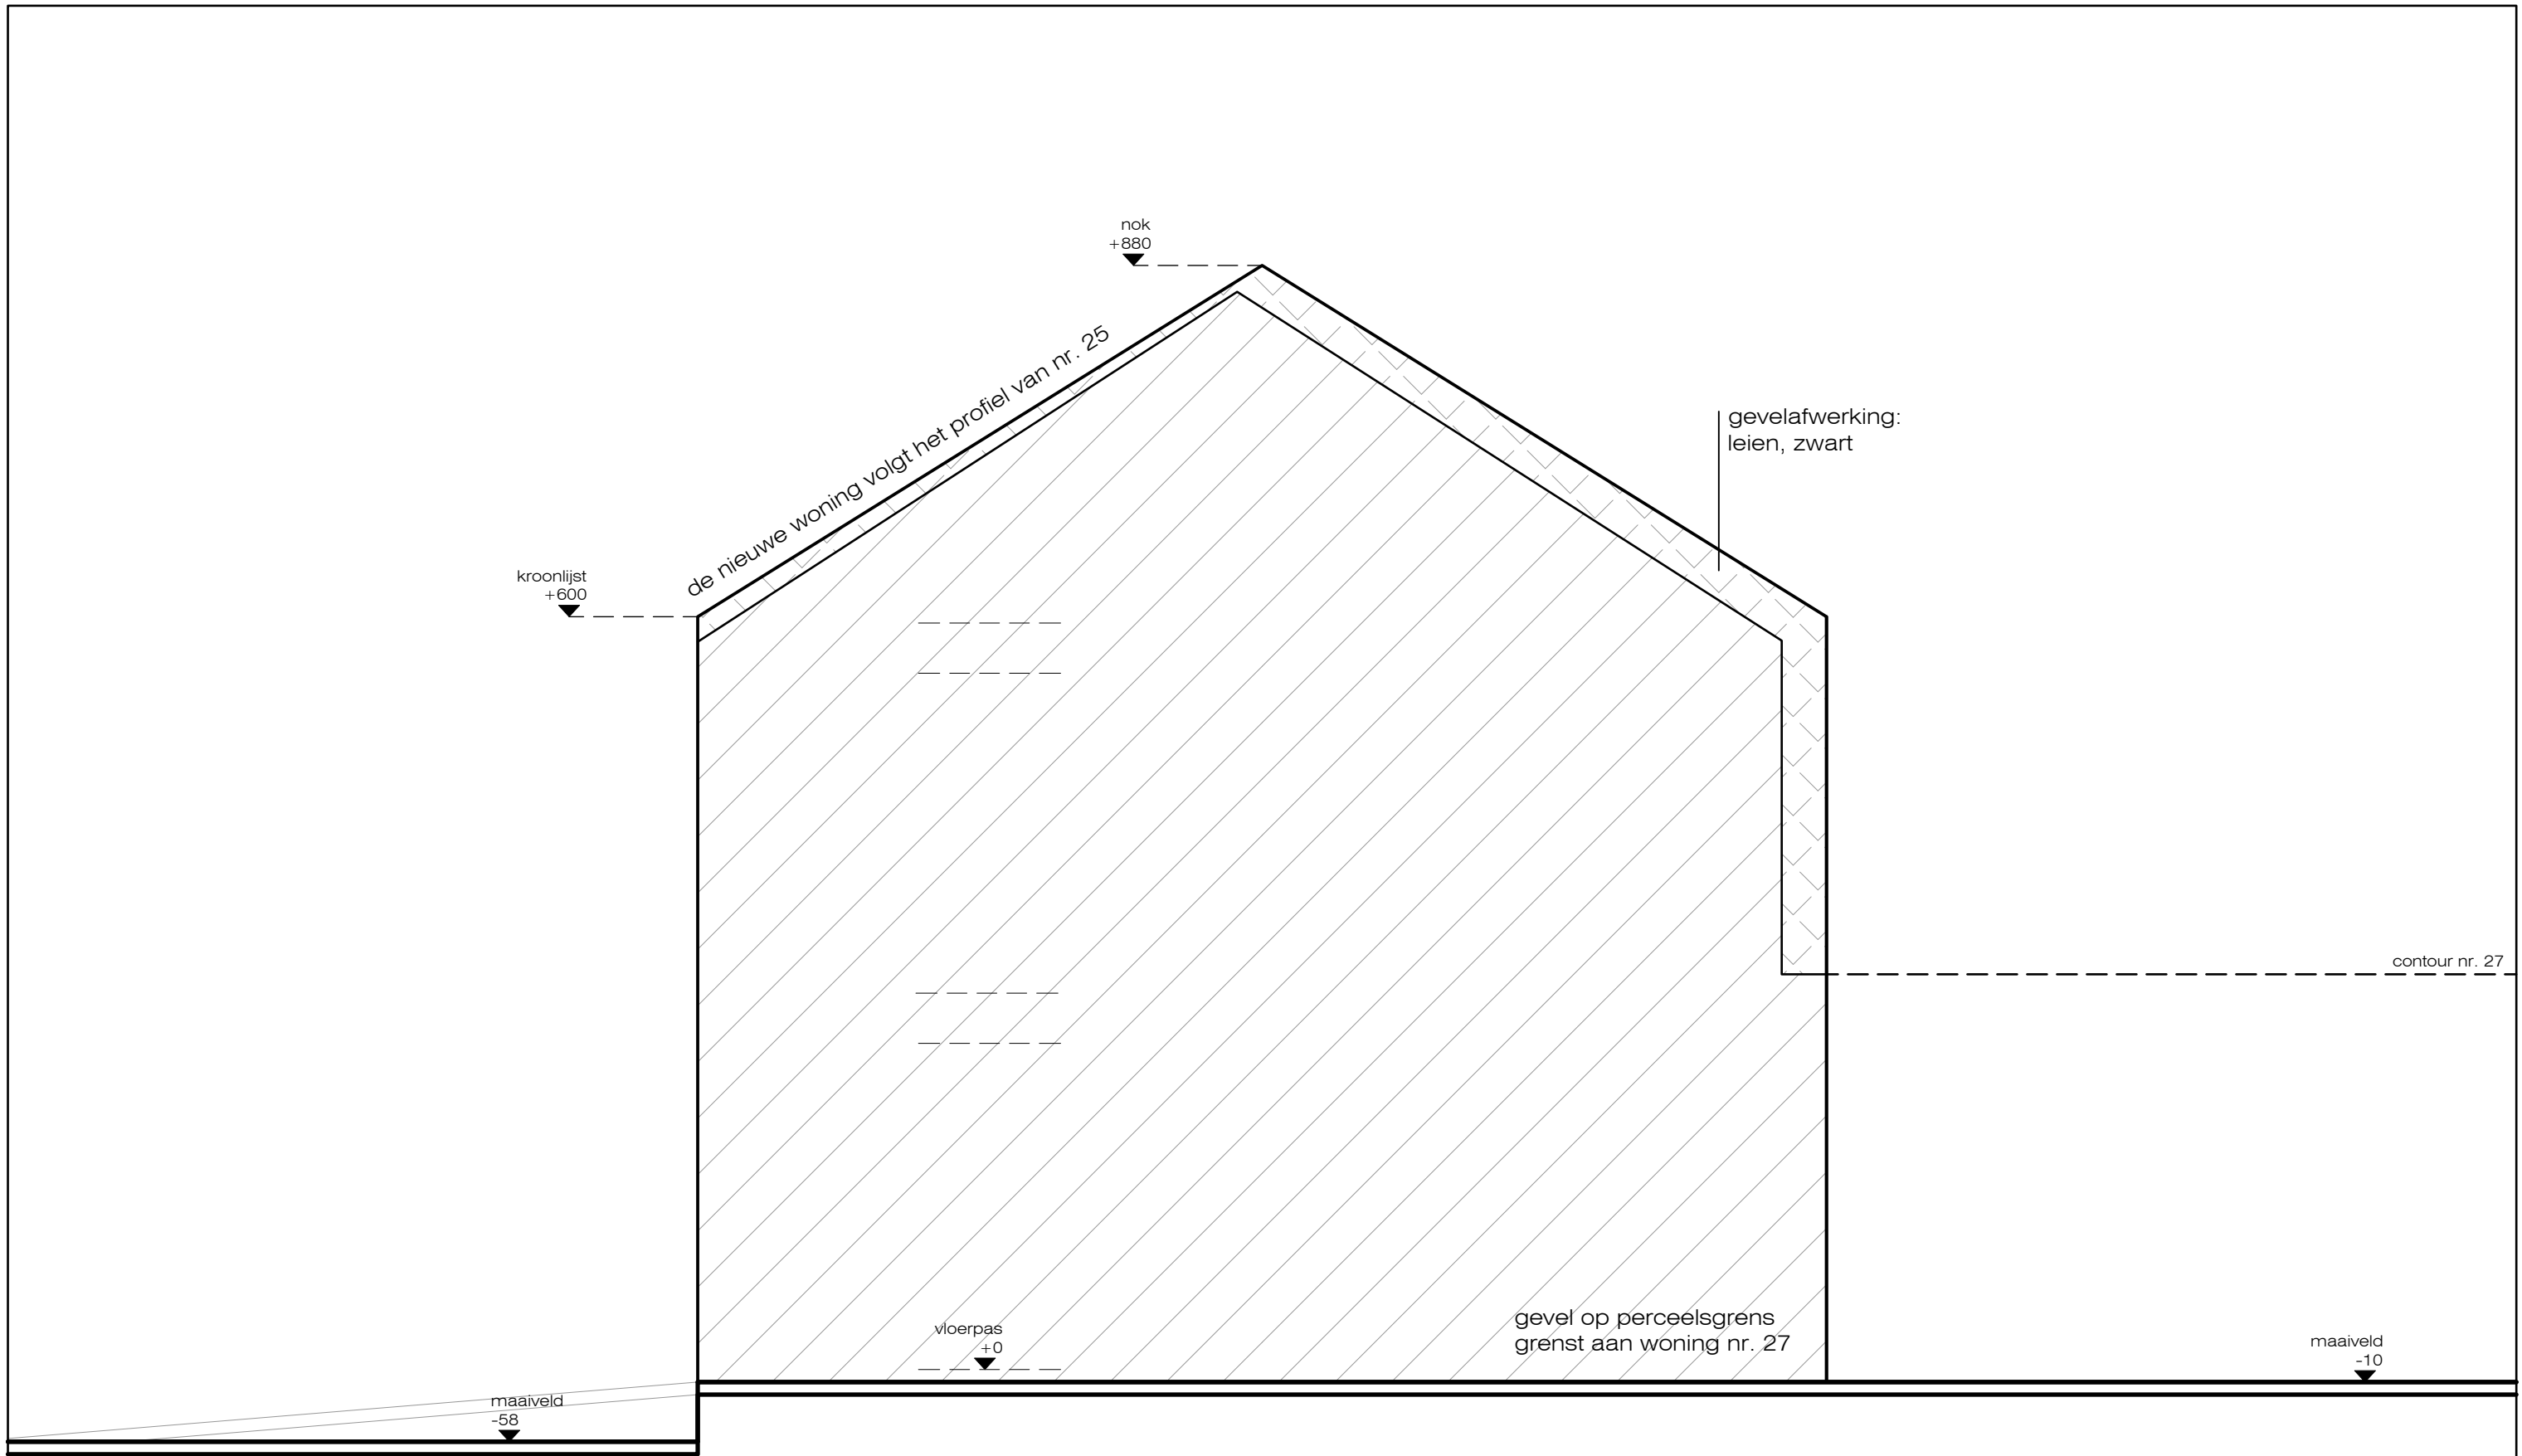

RECHTERGEVEL (nieuw)

De Bont Architecten
Hegge 93 2381 Weelde (B) tel: 0032 14 699357