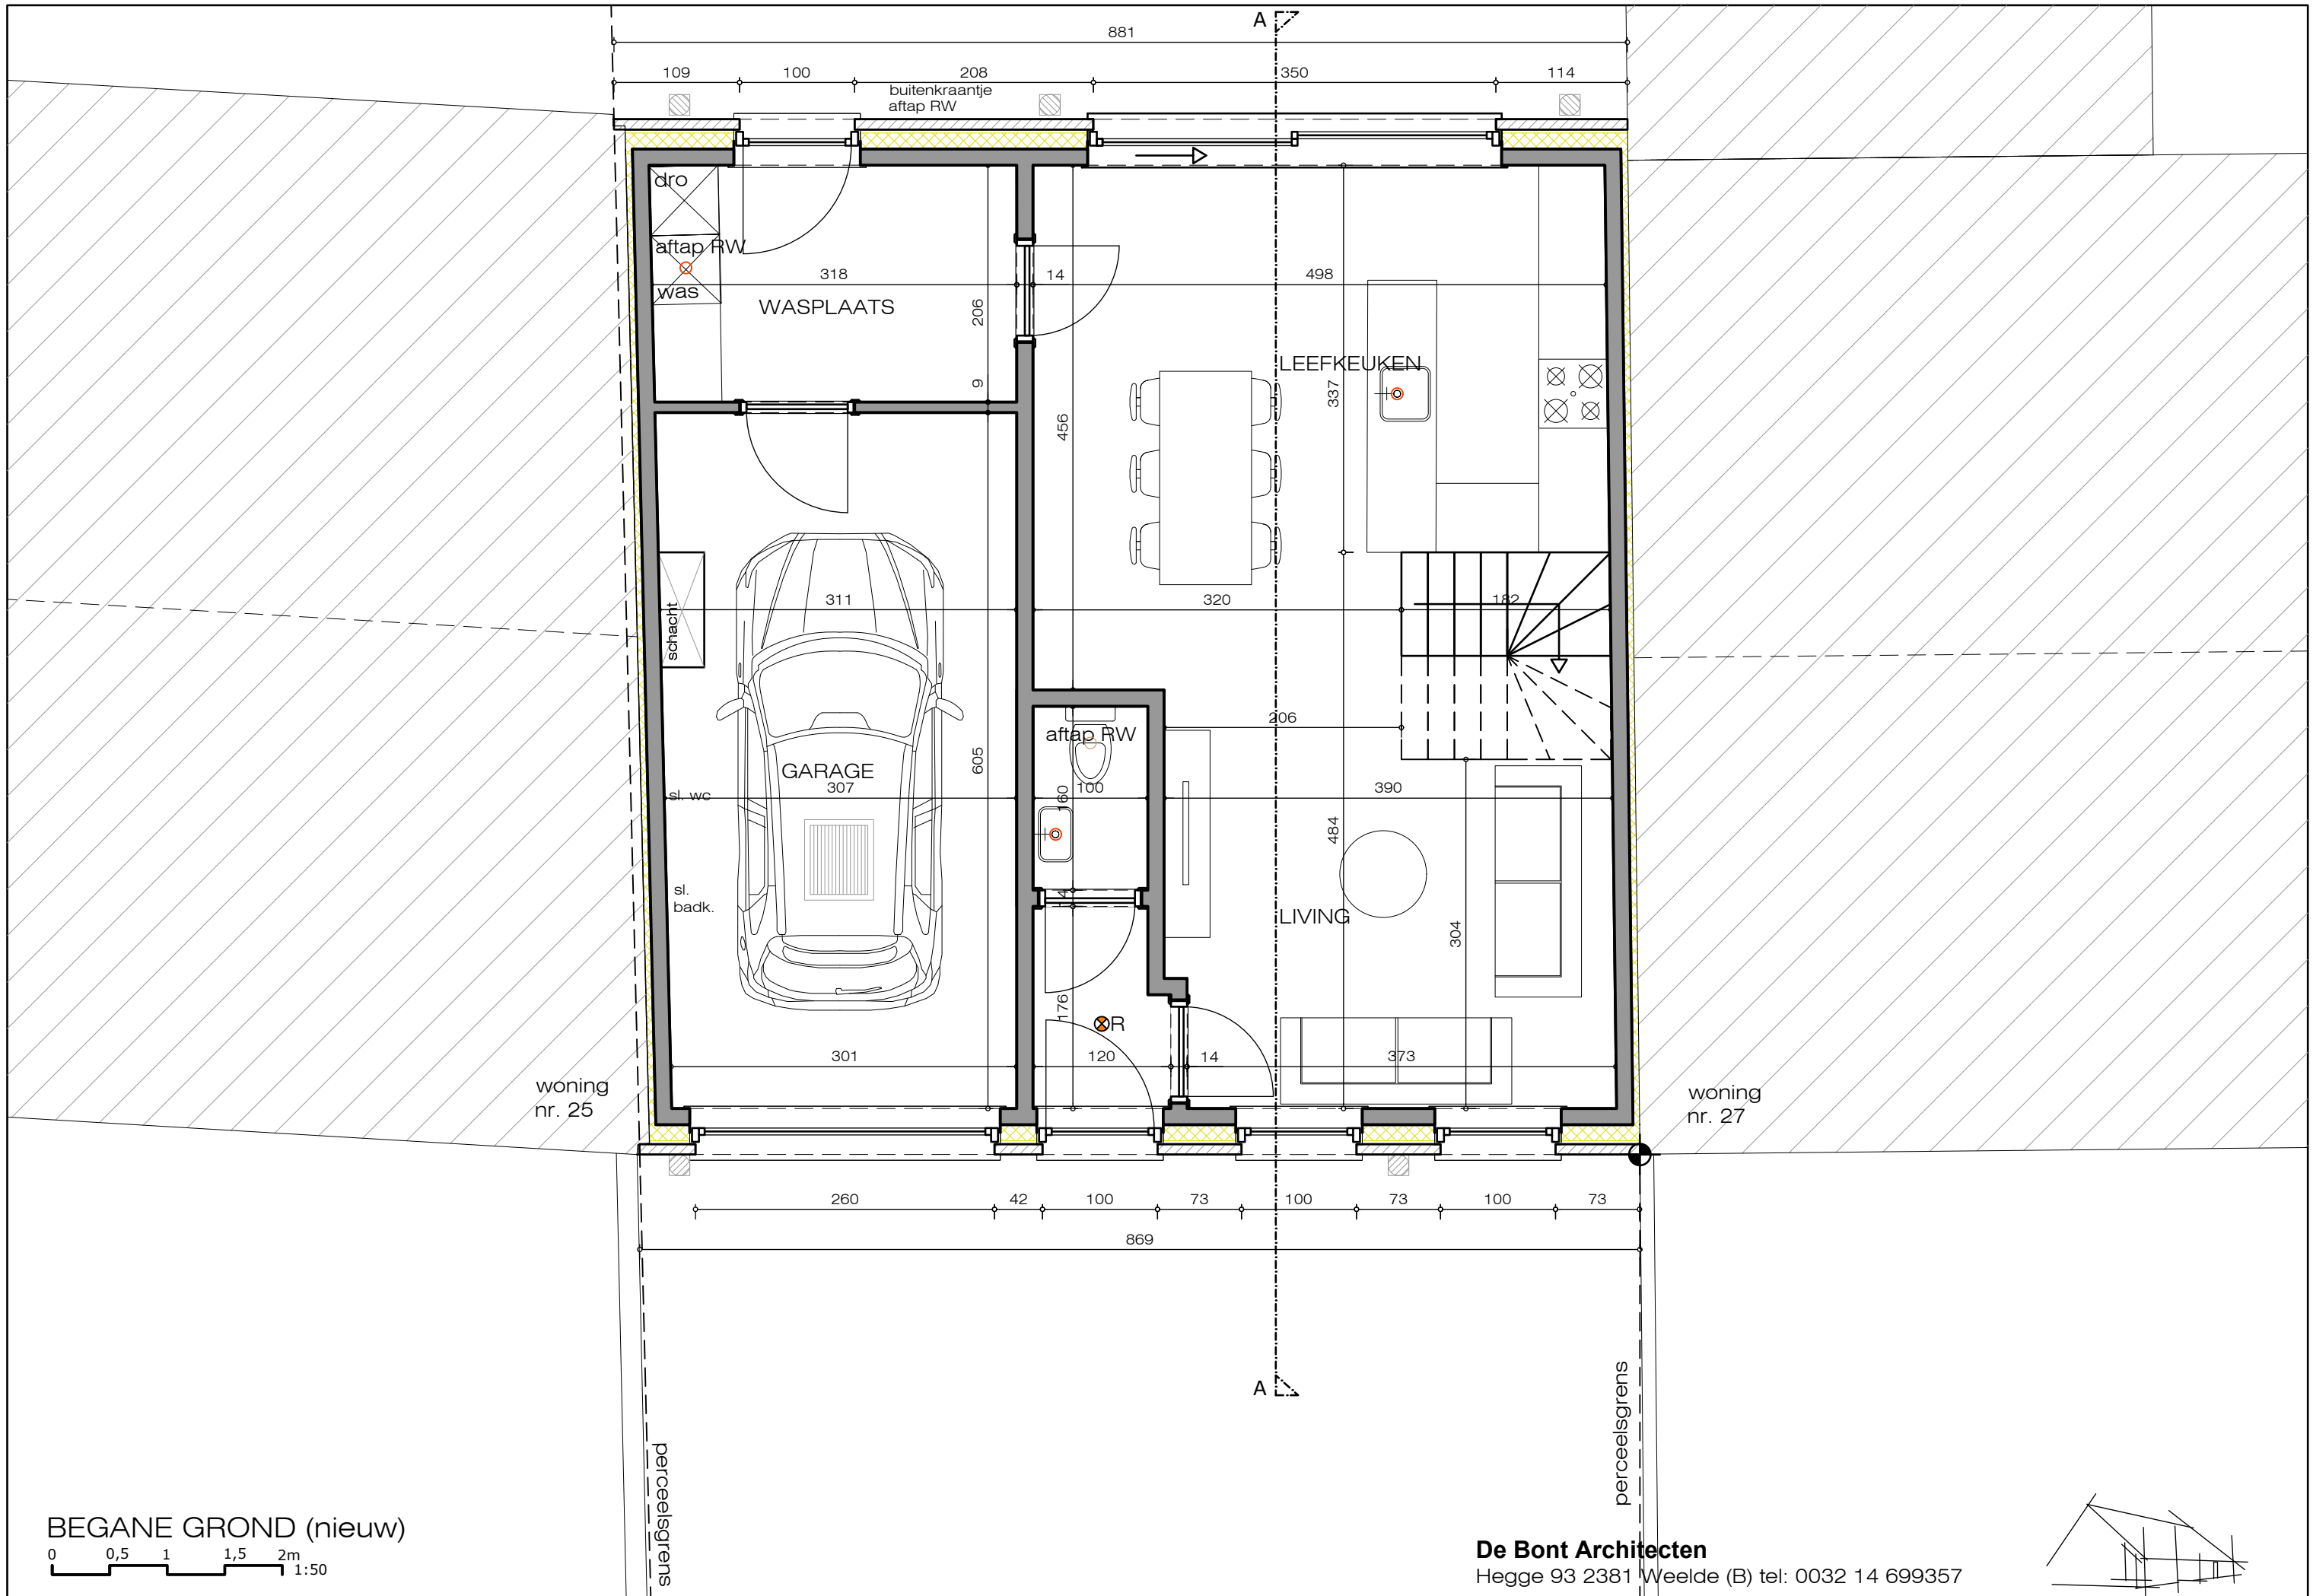

BEGANE GROND (nieuw)

De Bont Architecten

Hegge 93 2381 Weelde (B) tel: 0032 14 699357