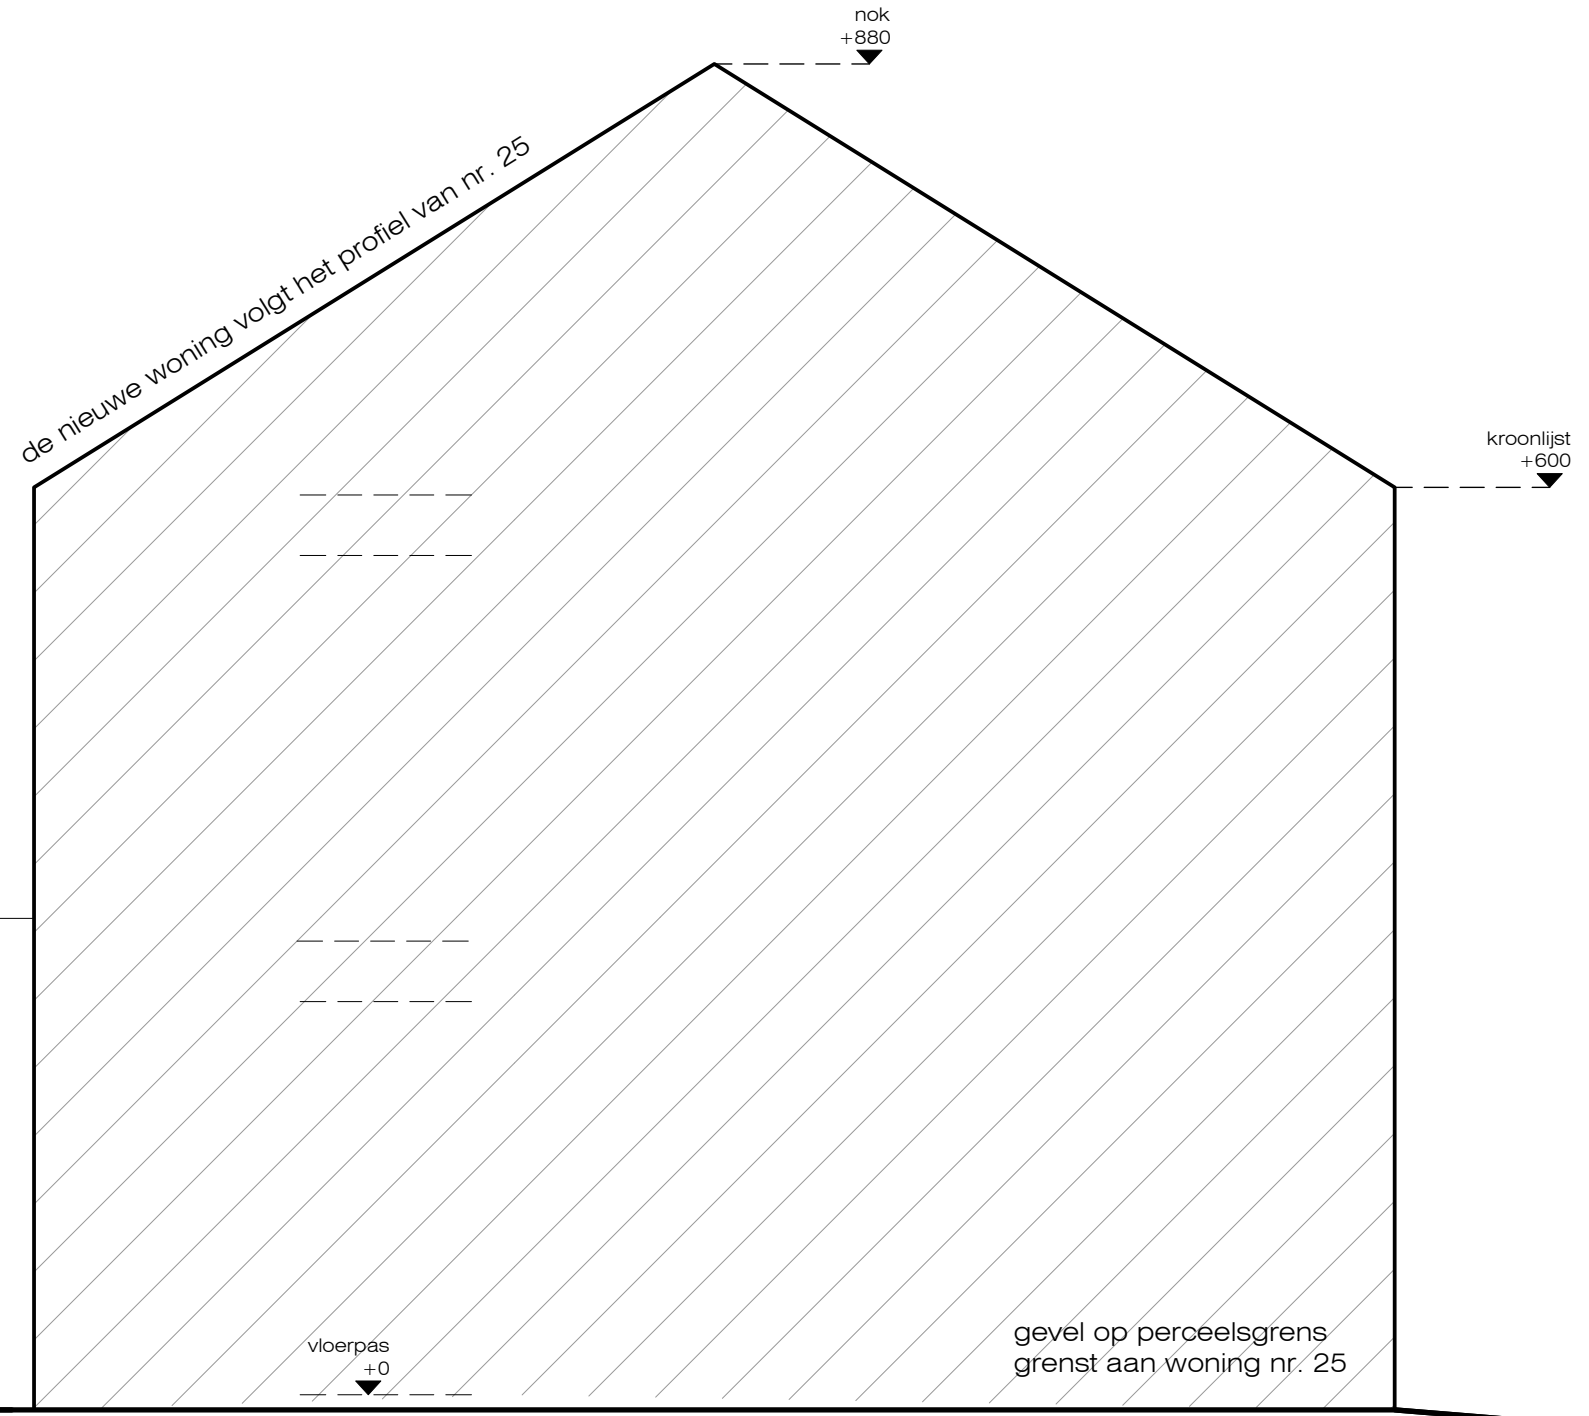

VOORGEVEL (nieuw)  
 0 0,5 1 1,5 2m  
 1:50

**De Bont Architecten**  
 Hegge 93 2381 Weelde (B) tel: 0032 14 699357

contour nr. 27

LINKERGEVEL (nieuw)  
0 0,5 1 1,5 2m  
1:50

**De Bont Architecten**  
Hegge 93 2381 Weelde (B) tel: 0032 14 699357